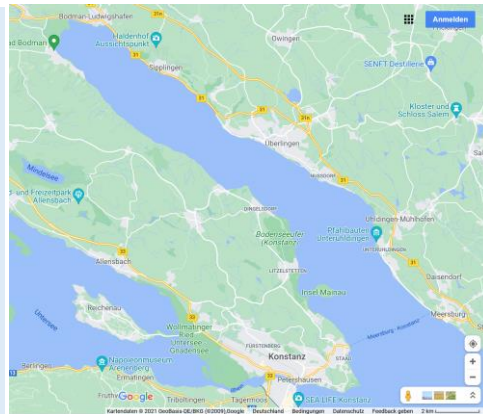

## Das Revier:

Der Bodensee ist mit 473 km<sup>2</sup> das größte Binnengewässer Deutschlands und liegt im Dreiländereck Deutschland, Schweiz und Österreich. Er besteht aus Ober-, Unter- und Überlinger See, auf dem die Drachen IDM 2022 ausgetragen wird.

Der Überlinger See ist der nordwestlichste Teil des Obersees. Er ist 61 km<sup>2</sup> groß. Die Fährverbindung Konstanz/Meersburg begrenzt im Osten den Teil des Überlinger Sees. Die Meereshöhe der Wasseroberfläche liegt bei rund 395 m ü. NN. Die Wassertiefe beträgt max. 147 m.

## Die Lage

Aufgrund seiner historischen Wurzeln liegt das Clubgelände des BYCÜ in direkter Nachbarschaft der Altstadt der ehemaligen freien Reichsstadt Überlingen. Das modernisierte Clubhaus beinhaltet neben den großzügigen Clubräumen eine eigene Gastronomie.